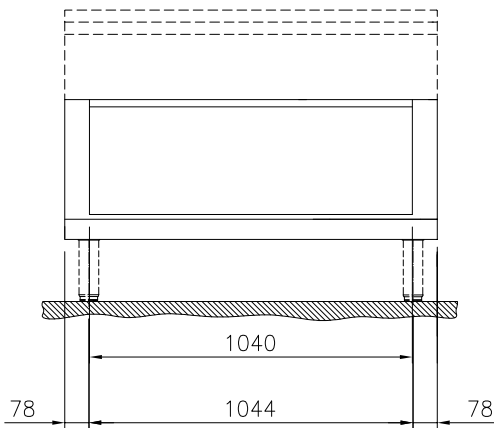

Öppet underskåp, betjänas från 1 sida , utan rygglåt, 1200 mm

Kort specifikation

Pos.

1200 mm brett öppet underskåp för förvaring av kastruller, stekpannor, plåtar. Med hygien design och rundade kanter. Enheten är konstruerad enligt DIN 18860_2 med 70 mm indragen sockel. Tillverkad i en robust ramkonstruktion i 2 mm och 3 mm i 1.4301 (AISI 304). 2 mm arbetsyta i 1.4301 (AISI 304). Släta arbetsytor som är enkla att rengöra. THERMODUL-anslutningssystem ger arbetsytor med minimala skarvar som gör att fett och smuts inte kan tränga ner mellan enheterna.

Konstruktion

- 2 mm arbetsyta i 1.4301 (AISI 304).
- Plan ytkonstruktion för att lätt rengöra ytorna.
- Rundade hörn och kanter underlättar rengöring.
- Självbärande konstruktion.

Övriga Tillbehör

- Rostfri frontsockel, 1200mm lång, höjd = 200 mm PNC 912638
- Rostfri sidsockel, höger o vänster, installation mot vägg, 850mm djup, höjd = 200 mm PNC 912659
- Rostfri sidsockel, höger o vänster, rygg-mot-rygg, 1700mm djup, höjd = 200 mm PNC 912662
- Rostfri sidopanel (12mm), 850x700mm, höger sida, för enhet med högbakkant PNC 913003
- Rostfri sidopanel (12mm), 850x700mm, vänster sida, för enhet med högbakkant PNC 913004
- - NOT TRANSLATED - PNC 913242
- Sidoförstärkt panel endast i kombination med sidohylla, mot vägginstallationer, höger PNC 913261
- Sidoförstärkt panel endast i kombination med sidohylla, för mot vägginstallation, vänster PNC 913262
- Hyllfixering (gejderstege) PNC 913279
- AVDELNINGSPANEL 850X700MM ROSTFRITT STÅL VÄNSTER/HÖGER PNC 913670
- Rostfri sidopanel 850x700mm, slätsittande, för fristående installation, vänster/höger (skall bara användas vid installation mot något annat) PNC 913686

Front

Sida

Topp

Viktig information

Yttermått, bredd	
588639 (MB1MCAK000)	1200 mm
Yttermått, djup	850 mm
Yttermått, höjd	450 mm
Skåputrymmets invändiga dimensioner (bredd):	1040 mm
Skåputrymmets invändiga dimensioner (höjd):	330 mm
Skåputrymmets invändiga dimensioner (djup):	740 mm
Nettovikt:	25 kg