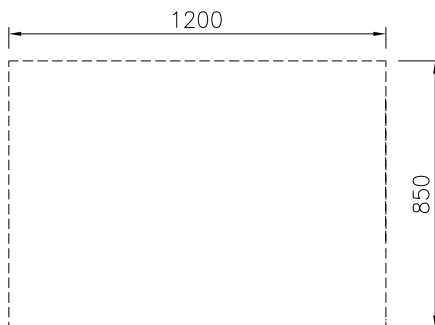

Front

Sida

Topp

Viktig information

Yttermått, bredd	
588639 (MB1MCAK000)	1200 mm
Yttermått, djup	850 mm
Yttermått, höjd	450 mm
Skåputrymmets invändiga dimensioner (bredd):	1040 mm
Skåputrymmets invändiga dimensioner (höjd):	330 mm
Skåputrymmets invändiga dimensioner (djup):	740 mm
Nettovikt:	25 kg