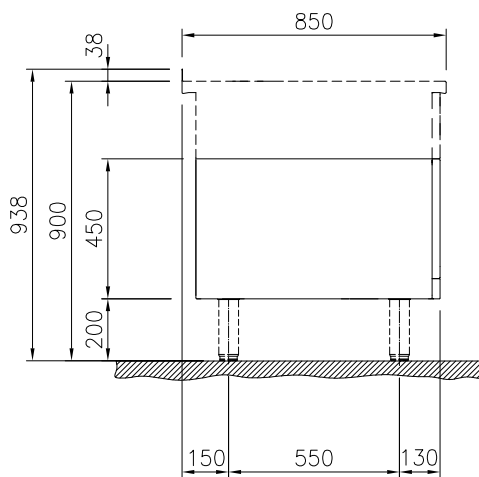

Öppet underskåp, betjänas från 1 sida , utan rygglåt, 1200 mm

Kort specifikation

Pos.

1200 mm brett öppet underskåp för förvaring av kastruller, stekpannor, plåtar. Med hygien design och rundade kanter. Enheten är konstruerad enligt DIN 18860_2 med 70 mm indragen sockel. Tillverkad i en robust ramkonstruktion i 2 mm och 3 mm i 1.4301 (AISI 304). 2 mm arbetsyta i 1.4301 (AISI 304). Släta arbetsytor som är enkla att rengöra. THERMODUL-anslutningssystem ger arbetsytor med minimala skarvar som gör att fett och smuts inte kan tränga ner mellan enheterna.

Konstruktion

- 2 mm arbetsyta i 1.4301 (AISI 304).
- Plan ytkonstruktion för att lätt rengöra ytorna.
- Rundade hörn och kanter underlättar rengöring.
- Självbärande konstruktion.

Övriga Tillbehör

- Rostfri frontsockel, 1200mm lång, höjd = 200 mm PNC 912638
- Rostfri sidsockel, höger o vänster, installation mot vägg, 850mm djup, höjd = 200 mm PNC 912659
- Rostfri sidsockel, höger o vänster, rygg-mot-rygg, 1700mm djup, höjd = 200 mm PNC 912662
- Rostfri sidopanel (12mm), 850x700mm, höger sida, för enhet med högbakkant PNC 913003
- Rostfri sidopanel (12mm), 850x700mm, vänster sida, för enhet med högbakkant PNC 913004
- - NOT TRANSLATED - PNC 913242
- Sidoförstärkt panel endast i kombination med sidohylla, mot vägginstallationer, höger PNC 913261
- Sidoförstärkt panel endast i kombination med sidohylla, för mot vägginstallation, vänster PNC 913262
- Hyllfixering (gejderstege) PNC 913279
- AVDELNINGSPANEL 850X700MM ROSTFRITT STÅL VÄNSTER/HÖGER PNC 913670
- Rostfri sidopanel 850x700mm, slätsittande, för fristående installation, vänster/höger (skall bara användas vid installation mot något annat) PNC 913686

Front

Sida

Topp

Viktig information

Yttermått, bredd	
588639 (MB1MCAK000)	1200 mm
Yttermått, djup	850 mm
Yttermått, höjd	450 mm
Skåputrymmets invändiga dimensioner (bredd):	1040 mm
Skåputrymmets invändiga dimensioner (höjd):	330 mm
Skåputrymmets invändiga dimensioner (djup):	740 mm
Nettovikt:	25 kg